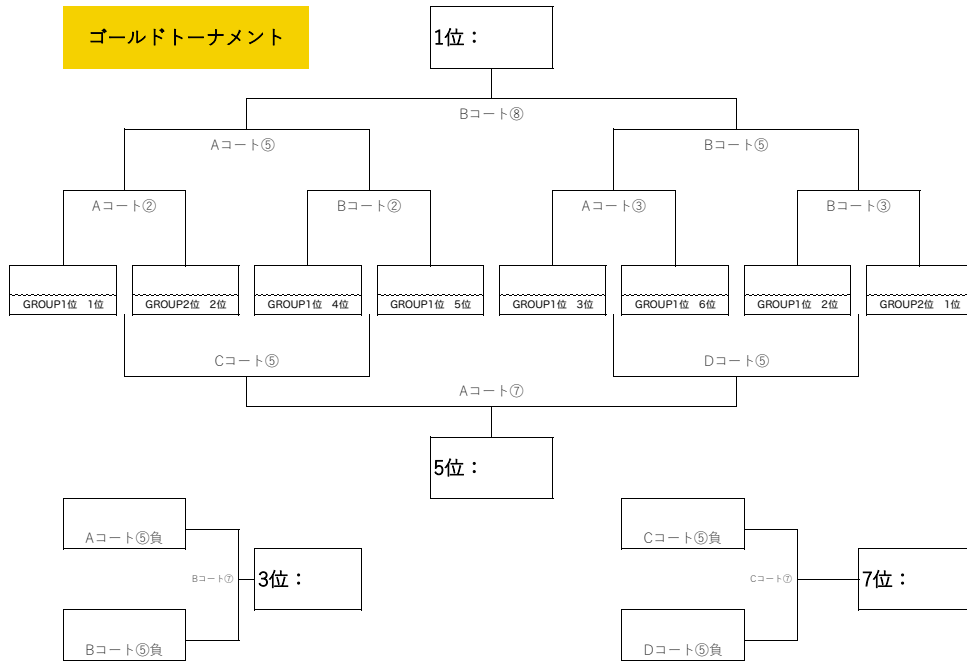

ゴールドトーナメント