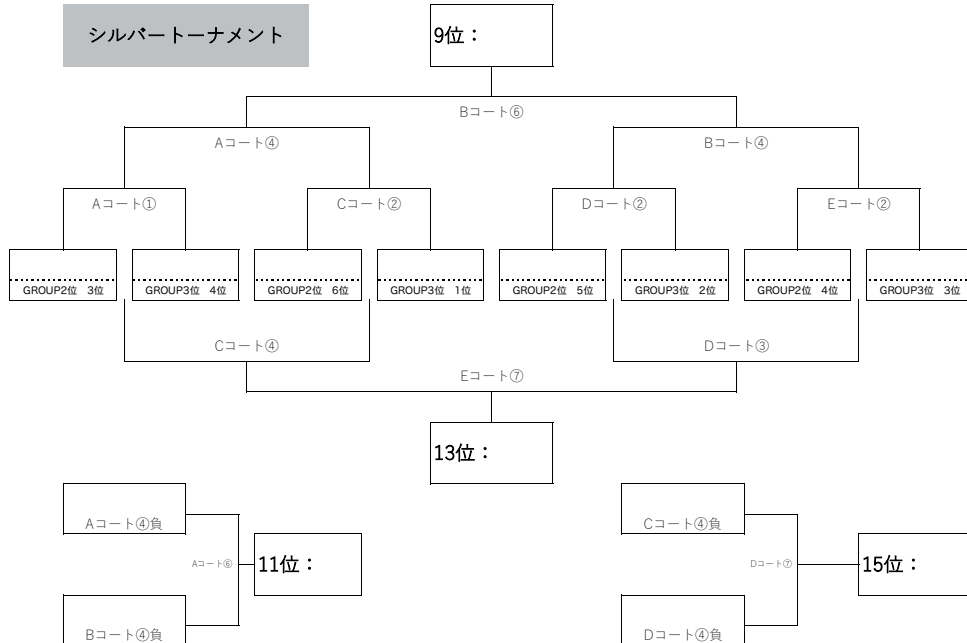

シルバートーナメント